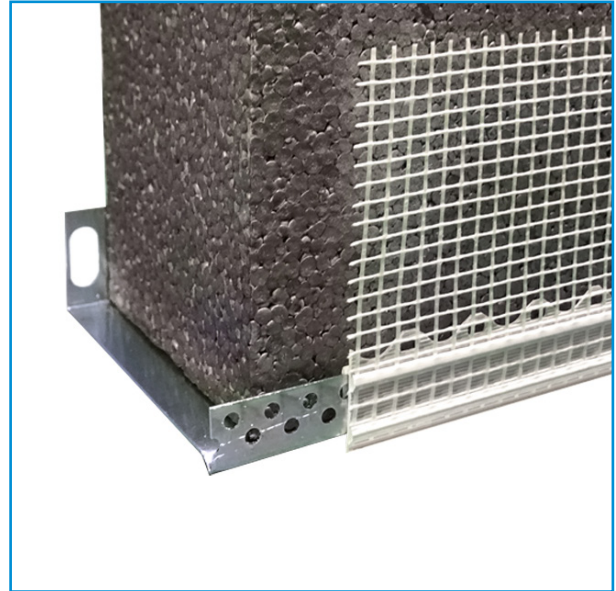

ALU-SOCKELPROFIL

30 – 200 mm

ARTIKELNUMMER:

3233-001 – 3233-011

BREITE:

30/40/50/60/80/100/120/
140/160/180/200 mm

PROFILLÄNGE:

2 m

MATERIAL:

Aluminium

Horizontaler Abschluß, in der Regel im Sockelbereich, für Dämmplatten bei WDV-Systemen in Kombination mit Einsteckprofilen. Für verschiedene Dämmstärken von 30 mm bis 200 mm. Hohe Stabilität, gelochte Aufkantung zur besseren Mörtelverkrallung.

Für saubere, horizontale Abschlüsse, einfache Installation und Montage der ersten Plattenreihe. Das Alu-Sockelprofil schützt außerdem die unteren Flächen des Wärmedämmsystems der Fassade vor dem Einfluss von Feuchtigkeit, mechanischen Beschädigungen, Insekten und Nagetieren.